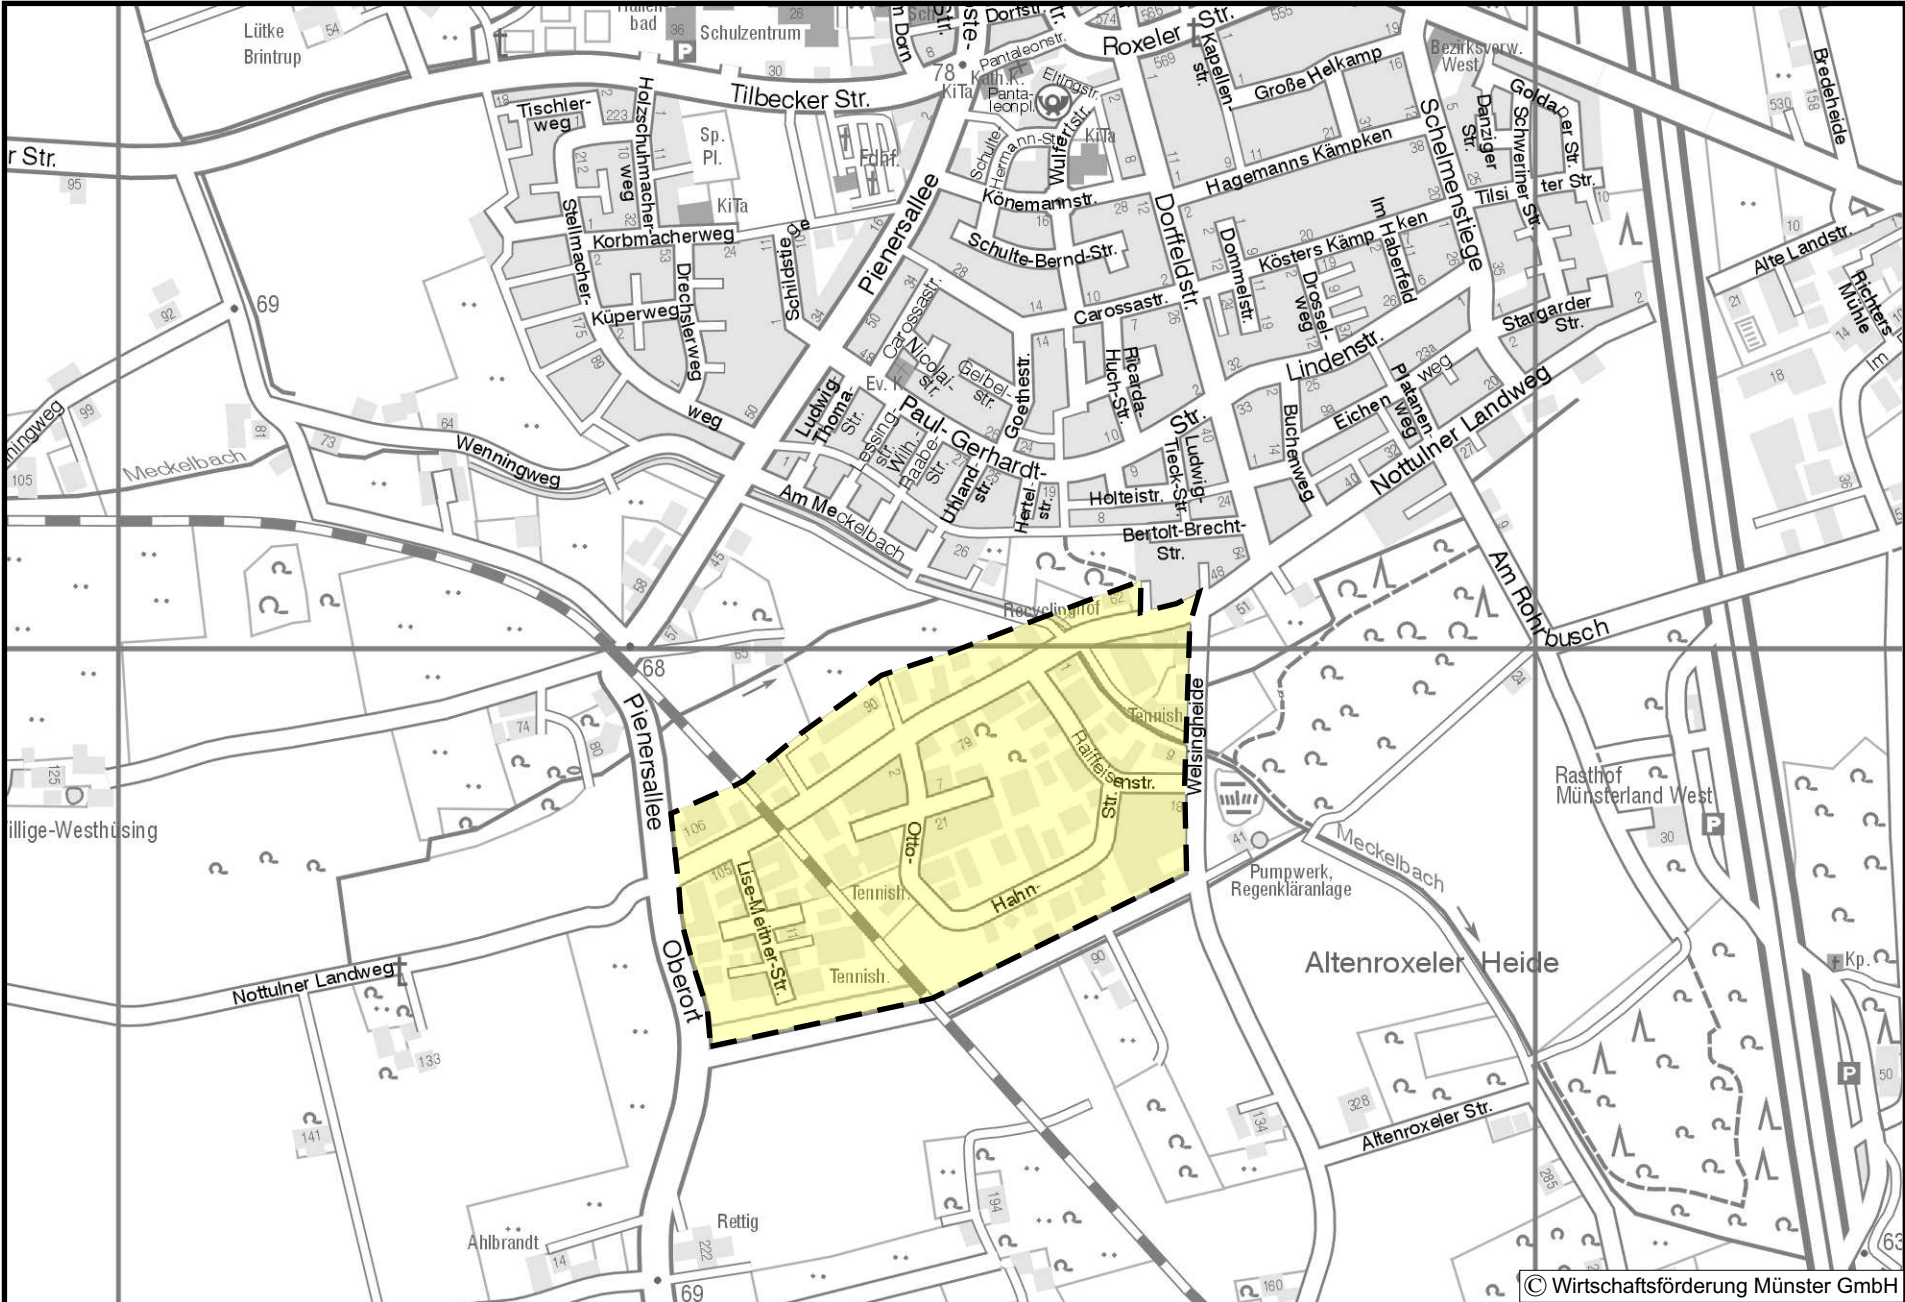

# Gewerbegebiet Roxel: Otto-Hahn- / Lise-Meitner-Straße

© Wirtschaftsförderung Münster GmbH  
Die Angaben dienen nur der Information. Für die Richtigkeit wird keinerlei Gewähr übernommen.